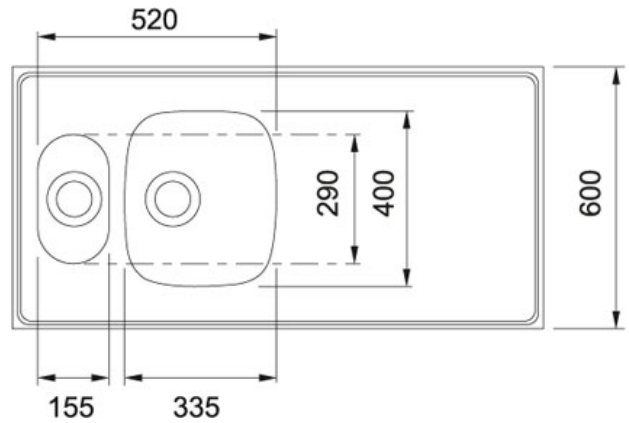

# TEKNISET TIEDOT

TUOTEPERHE: Pesupöydät MATERIAALI: Ruostumaton teräs SERIES: NESTORI MALLI: 1200

## Tuotetiedot

**Tuotekoodi** 103.0036.140

**LVI koodi** 5914105

**Pohjaventtiilin halkaisija** 3 1/2"

**Hanan reikä** tehdään pyydettyessä

**Mitat** 1200 mmx550/600/620 mm

**Vakio profiili** Profiili 30 tai 40 mm

**Altaan koko** 335 mmx400 mmx150 mm

**Pienen altaan koko** 155 mmx290 mmx120 mm

**Altaiden määrä** 1 1/2

**Huomio** Pöytä on tilattavissa halutulla pituusmitalla ja altaiden sijoituksella, 5 mm jaotuksella.