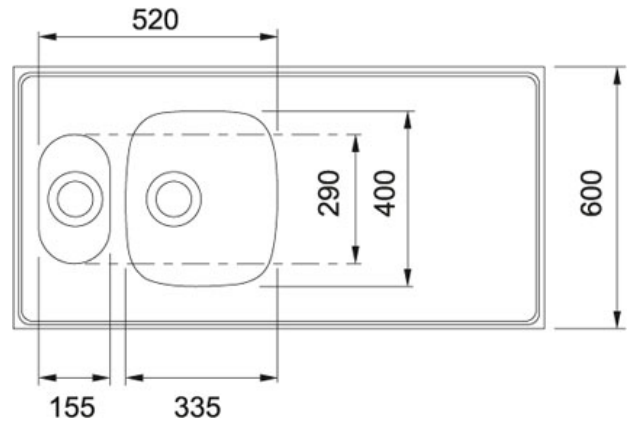

TEKNISET TIEDOT

TUOTEPERHE: Pesupöydät MATERIAALI: Ruostumaton teräs SERIES: NESTORI MALLI: 1100

Tuotetiedot

Tuotekoodi 103.0036.139

LVI koodi 5914104

Pohjaventtiilin halkaisija 3 1/2"

Hanan reikä tehdään pyydettyäessä

Mitat 1100 mmx550/600/620 mm

Vakio profiili Profiili 30 tai 40 mm

Altaan koko 335 mmx400 mmx150 mm

Pienen altaan koko 155 mmx290 mmx120 mm

Altaiden määrä 1 1/2

Huomio Pöytä on tilattavissa halutulla pituusmitalla ja altaiden sijoituksella, 5 mm jaotuksella.