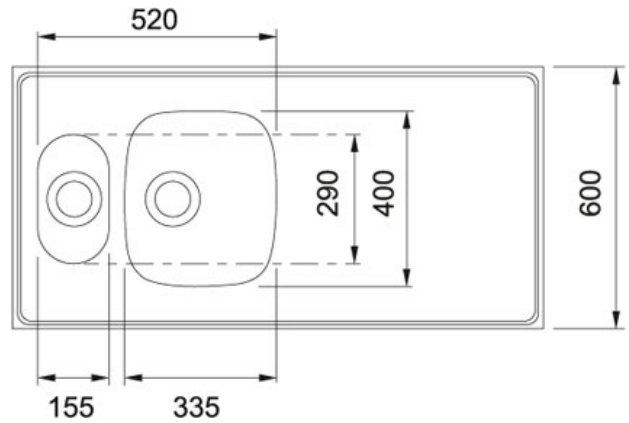

TEKNISET TIEDOT

TUOTEPERHE: Pesupöydät MATERIAALI: Ruostumaton teräs SERIES: NESTORI MALLI: 1000

Tuotetiedot

Tuotekoodi 103.0036.138

LVI koodi 5914103

Pohjaventtiilin halkaisija 3 1/2"

Hanan reikä tehdään pyydettyäessä

Mitat 1000 mmx550/600/620 mm

Vakio profiili Profiili 30 tai 40 mm

Altaan koko 335 mmx400 mmx150 mm

Pienen altaan koko 155 mmx290 mmx120 mm

Altaiden määrä 1 1/2

Huomio Pöytä on tilattavissa halutulla pituusmitalla ja altaiden sijoituksella, 5 mm jaotuksella.