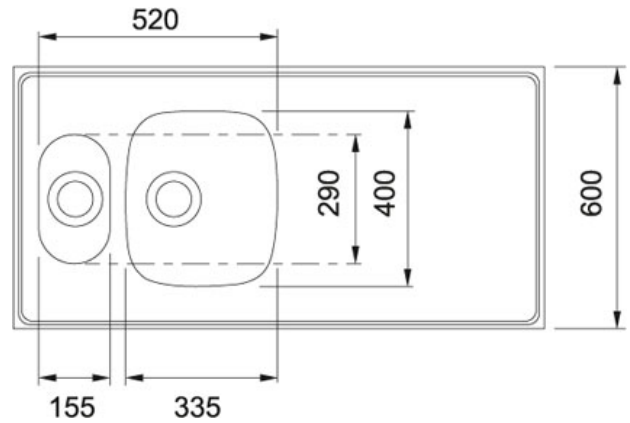

TEKNISET TIEDOT

TUOTEPERHE: Pesupöydät MATERIAALI: Ruostumaton teräs SERIES: NESTORI MALLI: 900

Tuotetiedot

Tuotekoodi 103.0036.137

LVI koodi 5914102

Pohjaventtiilin halkaisija 3 1/2"

Hanan reikä tehdään pyydettäessä

Mitat 900 mmx550/600/620 mm

Vakio profiili Profiili 30 tai 40 mm

Altaan koko 335 mmx400 mmx150 mm

Pienen altaan koko 155 mmx290 mmx120 mm

Altaiden määrä 1 1/2

Huomio Pöytä on tilattavissa halutulla pituusmitalla ja altaiden sijoituksella, 5 mm jaotuksella.