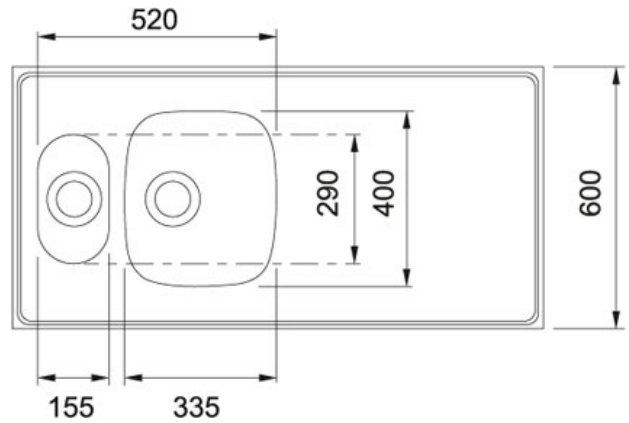

TEKNISET TIEDOT

TUOTEPERHE: Pesupöydät MATERIAALI: Ruostumaton teräs SERIES: NESTORI MALLI: 800

Tuotetiedot

Tuotekoodi 103.0033.208

LVI koodi 5914101

Pohjaventtiilin halkaisija 3 1/2"

Hanan reikä tehdään pyydetessä

Mitat 800 mmx550/600/620 mm

Vakio profiili Profiili 30 tai 40 mm

Altaan koko 335 mmx400 mmx150 mm

Pienen altaan koko 155 mmx290 mmx120 mm

Altaiden määrä 1 1/2

Kätisyys ilmoitettava sek.reikää pyydetessä

Huomio Pöytä on tilattavissa halutulla pituusmitalla ja altaiden sijoituksella, 5 mm jaotuksella.
[Klikkaa tästä](#)