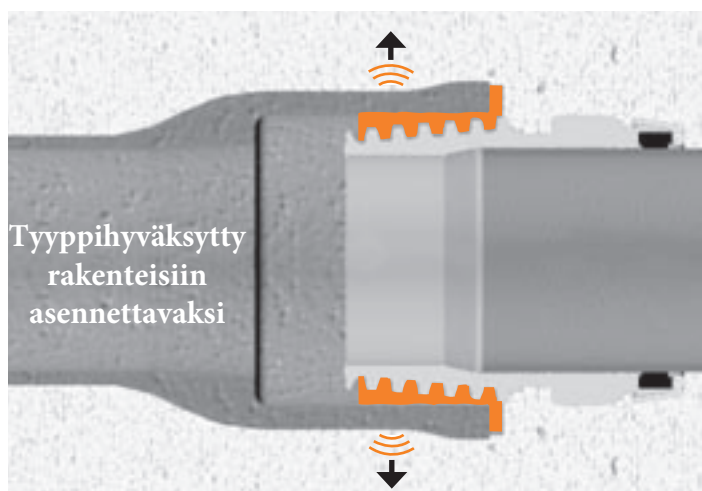

FALUEXPAND

Lopultakin liitos, joka sopii valurautamuhveihin kokovaihteluista huolimatta.

Liitos laajenee kiristettäessä kuin termoskorkki ja kompensoi valurautaputkien koko- ja mitta erot.

Turvallinen liitos esim. lattiakaivojen vaihdoissa ja muissa rakenteissa tapahtuvissa asennuksissa, joissa vanhat valurautaputket yhdistetään uusiin muoviputkiin.

5 Kokoa.

SITAC
1422

SP
Kontroll

Typgodkännande 0040/02

VA 2.21/146 84

YM 187/6221/2003

VVS
MED
FINISS

Varmasti turvallinen liitos

FALUEXPAND

Lopultakin liitos, joka sopii valurautamuhveihin kokovaihteluista huolimatta.

FALUEXPAND

laajenee kiristettäessä ja kompensoi koko- ja mittaerot. Valittavana viisi eri mallia.

Falunro LVI-nro

83009 237 1173 Expand, 2 1/2" N - 50 mm PVC/PP