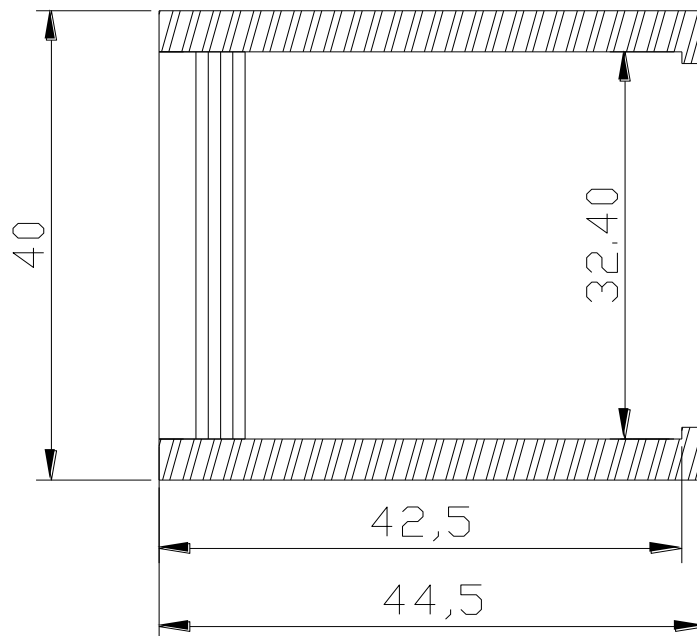

FALU VULK SUPISTUSYHDE

32 MUHVI x 40

FP 73630

RSK 291 0385

NRF 451 6598

VVS 752020040

LVI 248 8947

Faluplast