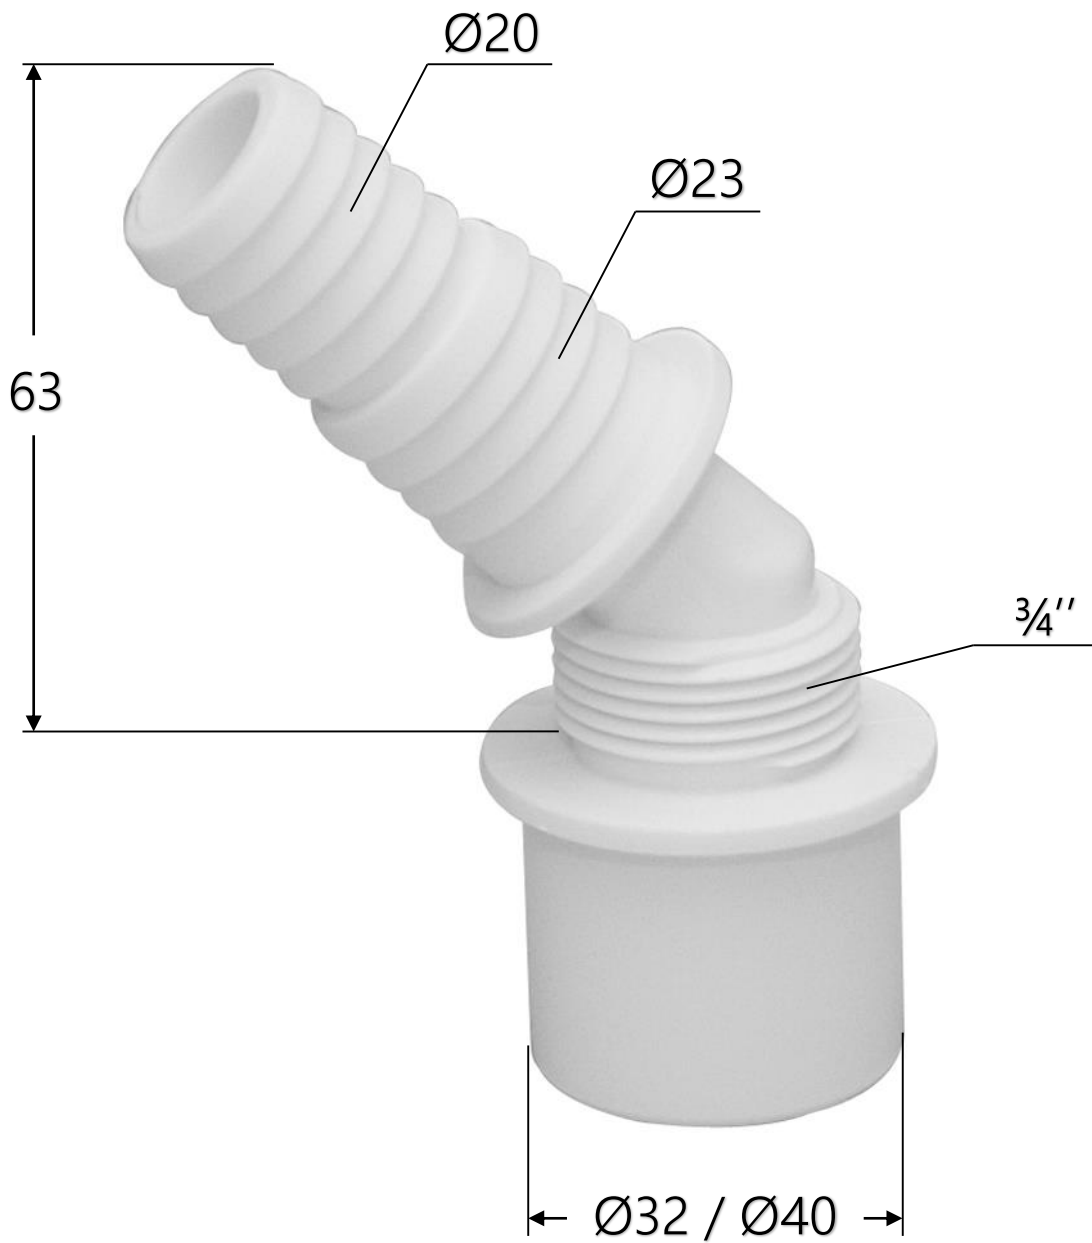

MULTILIITIN

VALKOINEN Ø32 LVI 248 8936 FP 78610

VALKOINEN Ø40 LVI 248 8937 FP 78620

Faluplast