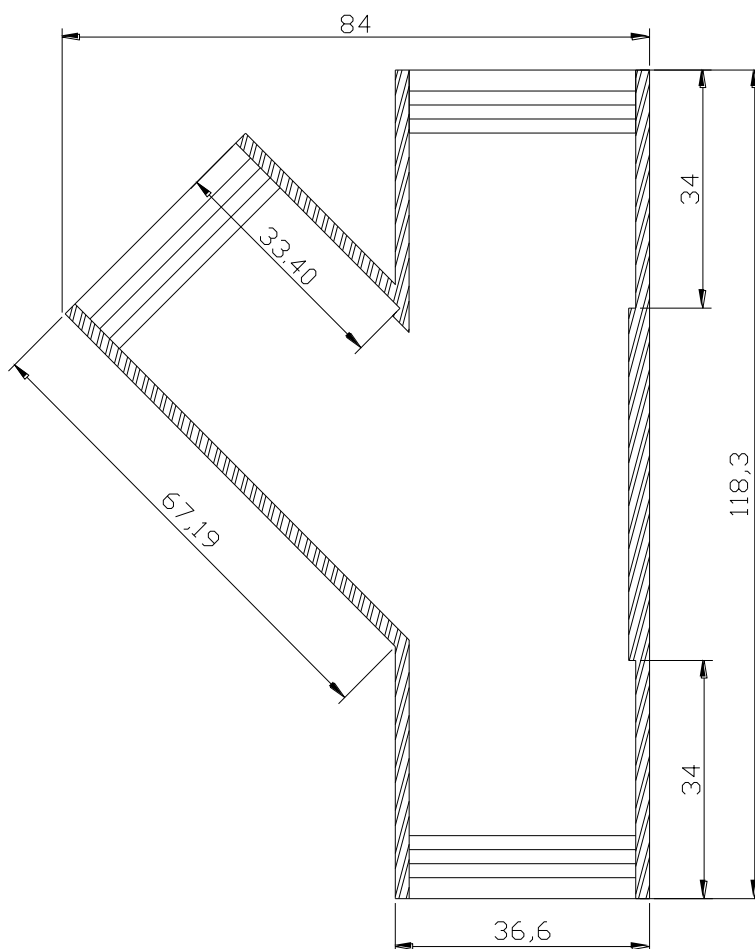

FALU VULK MUHVIHAARA

Ø32x45° 3 MUHVIA

KROMATTU

FP 73325

RSK 291 0373

NRF 451 7047

VVS 752002033

LVI 246 8431