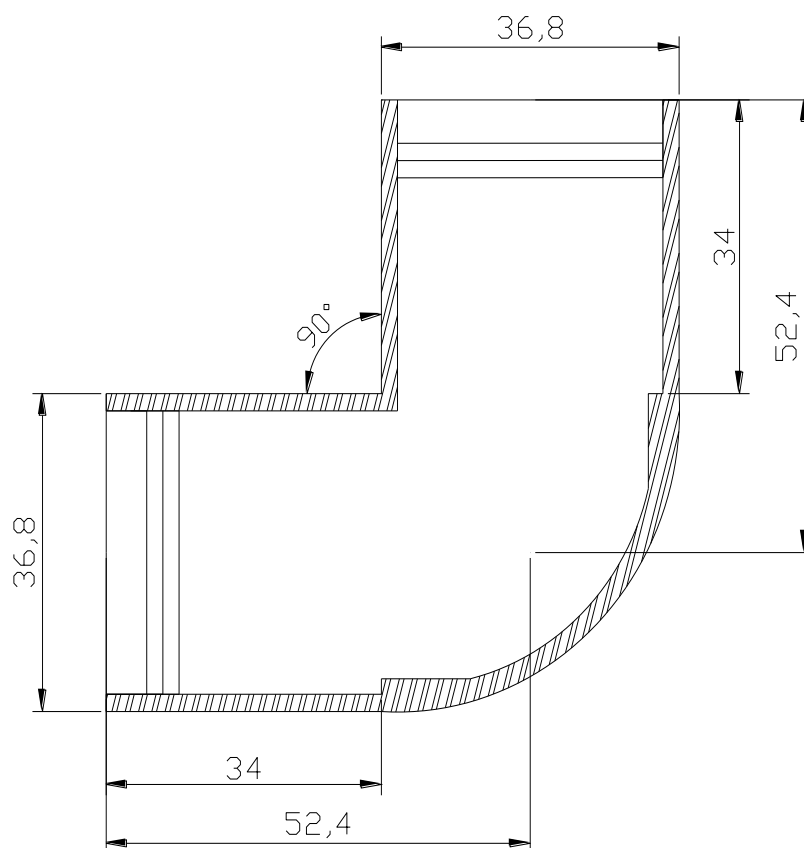

FALU VULK Ø32x90°

KROMATTU

FP 72115

KAKSI MUHVIA

RSK 291 0375

NRF 451 7034

VVS 752013033

LVI 244 8341