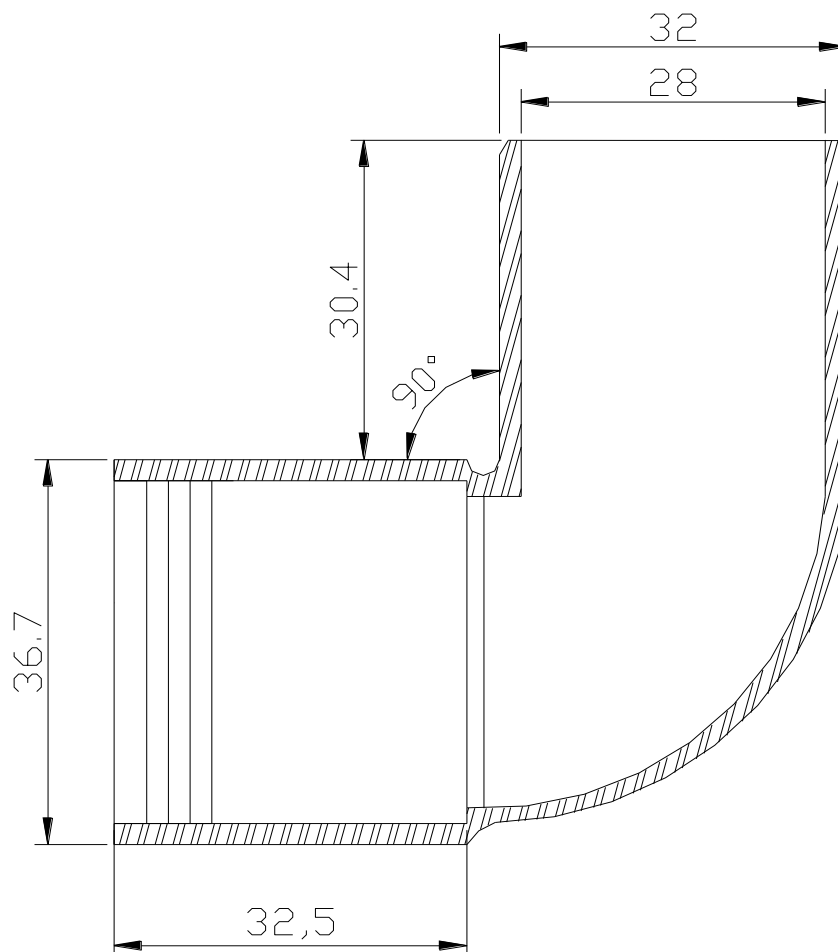

FALU VULK Ø32x90°

KROMATTU

FP 72125

YKSI MUHVI

RSK 291 0377

NRF 451 7036

VVS 752013133

LVI 244 8041

Faluplast