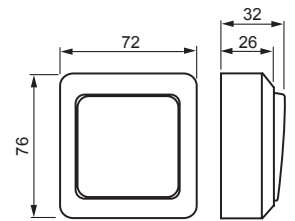

Power and productivity
for a better world™

TUOTEKORTTI

11.11.2013

1066A4

Nimi: **Kytkin**
Kytkin 6, Jussi, 2 lisäliitintä.
Jussi

Tyyppi: 1066A4
EAN: 6418677307515
Snro: 2006525

Kuvaus: Pinta-asennettava kytkin jousikiinnitteisellä vivulla ja jousiliittimin. Liittimiin voi kytkeä max 2 johdinta ja ne on hyväksytyt ML ja MK johtimille. Lisäliittimiä voi käyttää johtimien jatkamiseen.

Pakkaus: 10/100
Yksikkö: KPL

Tekniset tiedot

IP21

Suojausluokka:

Osoite
PL 16
06101 PORVOO

Puhelinvaihe 010 22 11
Asiakaspalvelu
customerservice.ABJ@fi.abb.com

Verkkopalvelu
<http://www.abb.fi>

Y-tunnus
0763403-0