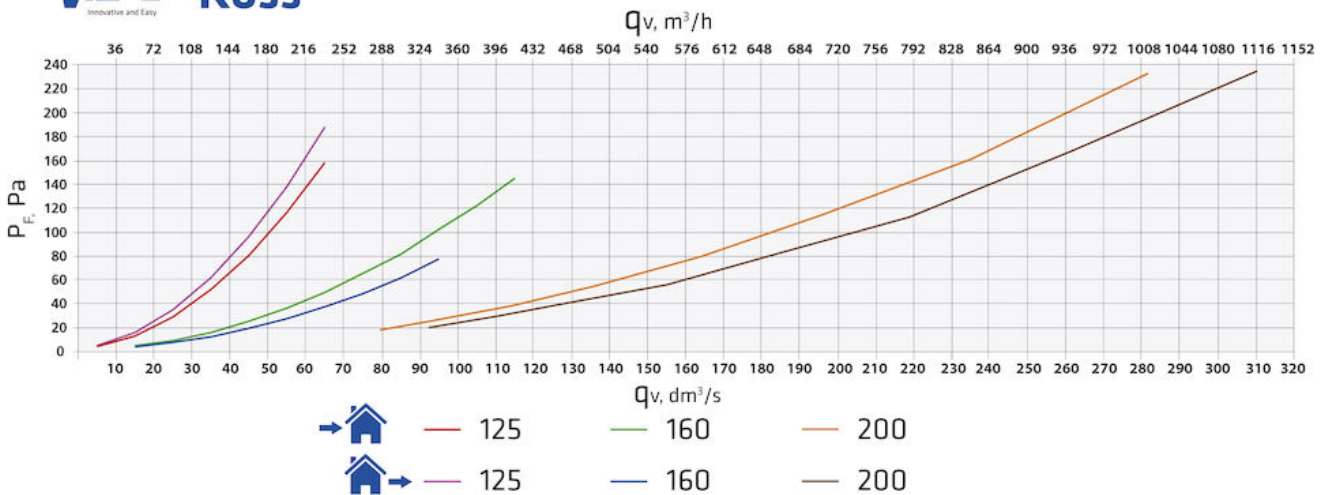

VILPE Ross
Innovative and Easy