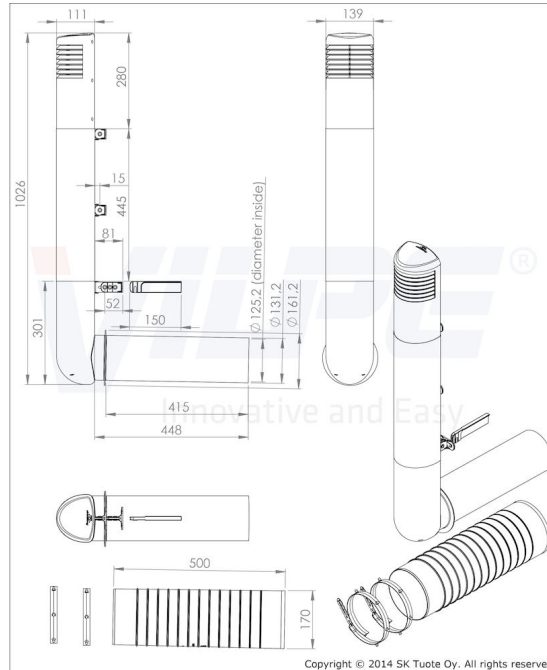

Ross-tuuletuspaalu 125/135