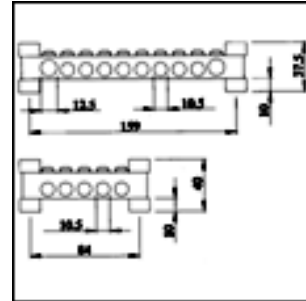

Potentiaalintasauskisko

Potentiaalintasauskisko AM5 käytetään kiinteistöjen sisäpuolisten käyttömaadoitusten liittämiseen. AM5:een sopii 5 kpl max. 50 mm² johtimia. Runko on tinattua kuparia, ruuvit sinkittyä terästä ja korotusosat pintavirrankestävää kestumuovia.