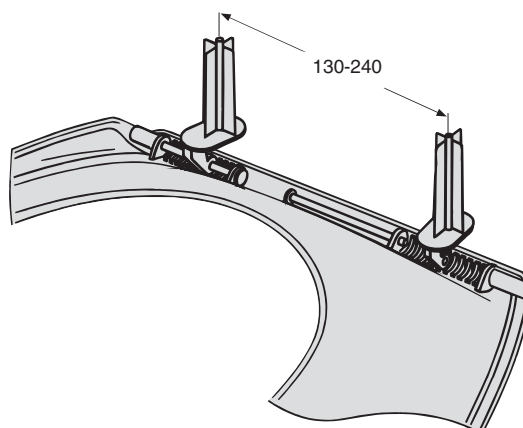

IDO/nro nr	LVI-nro/VVS-nr	Paino/Vikt (kg)
9111022001	5711116	1,0

- Istuinkansi valmistetaan valkoisena.
- Sitsen tillverkas i vitt.

## Istuinkansi • Sits

9111022001 400 x 450

- Istuinkansi on valmistettu pehmeästä muovista (polypropeeni). Kimset sopii IDOn/Arabian wc-istuimiin (lukuunottamatta Miniaraa ja Ariosaa) ja erityisesti malleihin IDO 59 (1959-1974) ja 31009 (1974-1984).  
Saranasarja nro 6405400001.
- Sitsen är tillverkad i mjuk plast (polypropen). Kimset passat till IDO/Arabia wc:n (med undantag för Miniara och Ariosa) och i synnerhet till modeller som IDO 59 (1959-1974) och 31009 (1974-1984).  
Gångledsserie nr 6405400001.