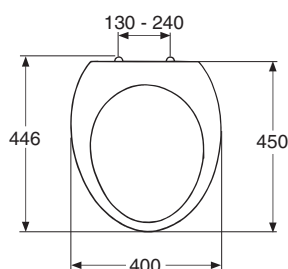

IDO/nro nr	LVI-nro/VVS-nr	Paino/Vikt (kg)
9111022001	5711116	1,0

- Istuinkansi valmistetaan valkoisena.
- Sitsen tillverkas i vitt.

## Istuinkansi • Sits

9111022001 400 x 450

- Istuinkansi on valmistettu pehmeästä muovista (polypropeeni). Kimset sopii IDOn/Arabian wc-istuimiin (lukuunottamatta Miniaraa ja Ariosaa) ja erityisesti malleihin IDO 59 (1959-1974) ja 31009 (1974-1984).  
Saranasarja nro 6405400001.
- Sitsen är tillverkad i mjuk plast (polypropen). Kimset passat till IDO/Arabia wc:n (med undantag för Miniara och Ariosa) och i synnerhet till modeller som IDO 59 (1959-1974) och 31009 (1974-1984).  
Gångledsserie nr 6405400001.